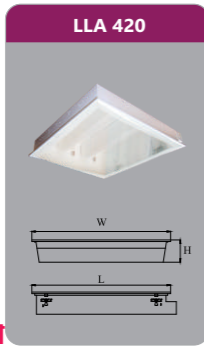

MÁNG ĐÈN TÁN QUANG ÂM TRẦN - LẮP NỔI CHỤP MICA

DUHAL

DUHAL

MÁNG ĐÈN TÁN QUANG LẮP NỔI CHỤP MICA

LLA 320

Công suất: 3x9w
Sử dụng 3 bóng T8
Kích thước LxWxH (mm):
605x605x98
Điện áp: 220V/50Hz

Đơn giá: **1.048.000 đ**