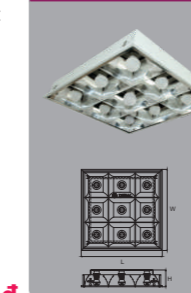

Công suất: 45W
Kích thước LxWxH (mm): 605x605x125
Điện áp: 220V/50Hz
Ánh sáng: 3000K/6000K
IP: 44
Bảo hành: 02 năm

Đơn giá: **3.216.000 đ**

NEW

PQX125