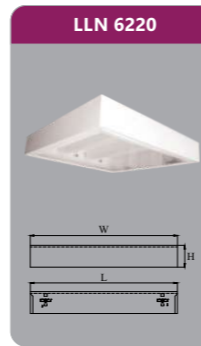

MÁNG ĐÈN TÁN QUANG ÂM TRẦN - LẮP NỔI CHỤP MICA

DUHAL

DUHAL

MÁNG ĐÈN TÁN QUANG LẮP NỔI CHỤP MICA

Công suất: 3x9w
Sử dụng 3 bóng T8
Kích thước LxWxH (mm):
605x605x98
Điện áp: 220V/50Hz

Đơn giá: **1.048.000 đ**

Công suất: 4x9w
Sử dụng 4 bóng T8
Kích thước LxWxH (mm):
605x605x98
Điện áp: 220V/50Hz

Đơn giá: **1.239.000 đ**

Công suất: 2x9w
Sử dụng 2 bóng T8
Kích thước LxWxH (mm):
605x605x98
Điện áp: 220V/50Hz

Đơn giá: **1.016.000 đ**

LLN 6220

Công suất: 2x9w
Sử dụng 2 bóng T8
Kích thước LxWxH (mm):
610x610x95
Điện áp: 220V/50Hz

Đơn giá: **1.016.000 đ**

Công suất: 1x18w
Sử dụng 1 bóng T8
Kích thước LxWxH (mm):
1220x200x95
Điện áp: 220V/50Hz

Đơn giá: **598.000 đ**

Công suất: 2x18w
Sử dụng 2 bóng T8
Kích thước LxWxH (mm):
1220x305x95
Điện áp: 220V/50Hz

Đơn giá: **928.000 đ**

Công suất: 1x18w
Sử dụng 1 bóng T8
Kích thước LxWxH (mm):
1215x185x98
Điện áp: 220V/50Hz

Đơn giá: **598.000 đ**

Công suất: 2x18w
Sử dụng 2 bóng T8
Kích thước LxWxH (mm):
1215x300x98
Điện áp: 220V/50Hz

Đơn giá: **928.000 đ**

Công suất: 3x18w
Sử dụng 3 bóng T8
Kích thước LxWxH (mm):
1215x605x98
Điện áp: 220V/50Hz

Đơn giá: **1.658.000 đ**

Công suất: 3x18w
Sử dụng 3 bóng T8
Kích thước LxWxH (mm):
1220x610x95
Điện áp: 220V/50Hz

Đơn giá: **1.658.000 đ**

Công suất: 4x18w
Sử dụng 4 bóng T8
Kích thước LxWxH (mm):
1220x610x95
Điện áp: 220V/50Hz

Đơn giá: **1.798.000 đ**

Công suất: 2x18w
Sử dụng 2 bóng T8
Kích thước LxWxH (mm):
1220x610x95
Điện áp: 220V/50Hz

Đơn giá: **1.589.000 đ**

Chụp trong suốt (.../T), vân cát (.../P), chụp đục (.../O), chụp trắng trong (.../S)

Công suất: 4x18w
Sử dụng 4 bóng T8
Kích thước LxWxH (mm):
1215x605x98
Điện áp: 220V/50Hz

Đơn giá: **1.798.000 đ**

Công suất: 2x18w
Sử dụng 2 bóng T8
Kích thước LxWxH (mm):
1215x605x98
Điện áp: 220V/50Hz

Đơn giá: **1.589.000 đ**

Công suất: 1x9w
Sử dụng 1 bóng T8
Kích thước LxWxH (mm):
610x200x95
Điện áp: 220V/50Hz

Đơn giá: **408.000 đ**