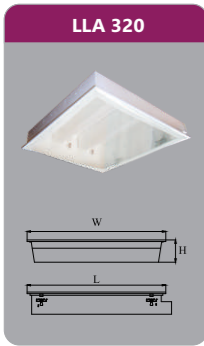

MÁNG ĐÈN TÁN QUANG ÂM TRẦN - LẮP NỔI CHỤP MICA

DUHAL

DUHAL

MÁNG ĐÈN TÁN QUANG LẮP NỔI CHỤP MICA

LLA 320

Công suất: 3x9w
Sử dụng 3 bóng T8
Kích thước LxWxH (mm):
605x605x98
Điện áp: 220V/50Hz

Đơn giá: **1.048.000 đ**