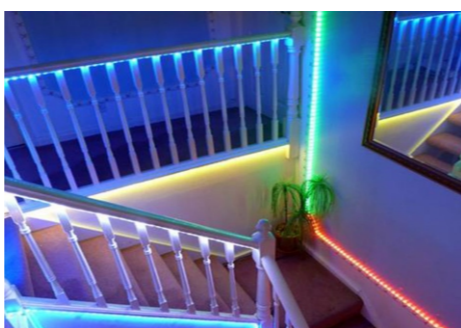

ABD803 Công suất: 10W
Kích thước LxWxH (mm): 185x90x135
Điện áp: 220V/50Hz
Ánh sáng: 3000K/6000K
Quang thông: 200lm
CRI: >80
IP: 44

Đơn giá: 776.000 đ

DTV861 Công suất: 6W
Kích thước LxWxH (mm): 120x65x75
Điện áp: 220V/50Hz
Ánh sáng: 3000K/6000K
Quang thông: 600lm
CRI: >80
IP: 44

Đơn giá: 820.000 đ

LDT02 Led dây cao áp ánh sáng tím
Điện áp đầu vào: 220V
Công suất: 6W/m
Cấp bảo vệ: IP65
Đóng gói: 1 cuộn/50m

Đơn giá: 98.000 đ/m

LDL01 Led dây cao áp ánh sáng xanh lá
Điện áp đầu vào: 220V
Công suất: 6W/m
Cấp bảo vệ: IP65
Đóng gói: 1 cuộn/50m

Đơn giá: 79.000 đ/m

LDL02 Led dây cao áp ánh sáng xanh lam
Điện áp đầu vào: 220V
Công suất: 6W/m
Cấp bảo vệ: IP65
Đóng gói: 1 cuộn/50m

Đơn giá: 98.000 đ/m

DTV515 Công suất: 15W
Kích thước ØxH (mm): 302x130
Điện áp: 220V/50Hz
Ánh sáng: 3000K/6000K
Quang thông: 1000lm
CRI: >80
IP: 44

Đơn giá: 849.000 đ

DTV205 Công suất: 5W
Kích thước ØxH (mm): 90x170
Điện áp: 220V/50Hz
Ánh sáng: 3000K/6000K
Quang thông: 300lm
CRI: >80
IP: 65

Đơn giá: 650.000 đ

DTV210 Công suất: 10W
Kích thước ØxH (mm): 90x256
Điện áp: 220V/50Hz
Ánh sáng: 3000K/6000K
Quang thông: 600lm
CRI: >80
IP: 65

Đơn giá: 748.000 đ

LDH01 Led dây cao áp ánh sáng hồng
Điện áp đầu vào: 220V
Công suất: 6W/m
Cấp bảo vệ: IP65
Đóng gói: 1 cuộn/50m

Đơn giá: 98.000 đ/m

LDM01 Led dây cao áp đổi màu
Điện áp đầu vào: 220V
Công suất: 6W/m
Cấp bảo vệ: IP65
Đóng gói: 1 cuộn/50m

Đơn giá: 79.000 đ/m

NEW **DHV204** Công suất: 4W
Kích thước LxWxH (mm): 300x200x100
Điện áp: 220V/50Hz
Ánh sáng: 3000K/6000K
Quang thông: 400lm
CRI: 85
IP: 44

Đơn giá: 316.000 đ