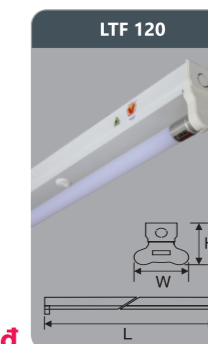

KF 240
Công suất: 2x18w
Sử dụng 2 bóng T8
Kích thước LxWxH (mm):
1222x95x60
Điện áp: 220V/50Hz

Đơn giá: **258.000 đ**

LTF 120
Công suất: 1x9w
Sử dụng 1 bóng T8
Kích thước LxWxH (mm):
612x55x91
Điện áp: 220V/50Hz

Đơn giá: **159.000 đ**