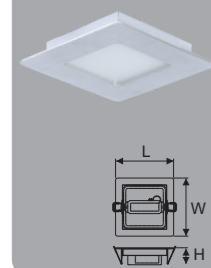

NEW

SDPT204

Công suất: 4W
Điện áp: 220V/50Hz
Kích thước ØxH (mm): 106x30
KT khoét lỗ (mm): 90
Ánh sáng: 3000K/6500K
Quang thông: 450lm
CRI: >85
IP: 44

Đơn giá: 79.000 đ

NEW

SDPT246

Công suất: 6W
Điện áp: 220V/50Hz
Kích thước ØxH (mm): 106x30
KT khoét lỗ (mm): 90
Ánh sáng: 3000K/6500K
Quang thông: 650lm
CRI: >85
IP: 44

Đơn giá: 96.000 đ

NEW

SDPT206

Công suất: 6W
Điện áp: 220V/50Hz
Kích thước ØxH (mm): 118x28
KT khoét lỗ (mm): 105
Ánh sáng: 3000K/6500K
Quang thông: 650lm
CRI: >85
IP: 44

Đơn giá: 106.000 đ

NEW

SDPT209

Công suất: 9W
Điện áp: 220V/50Hz
Kích thước ØxH (mm): 144x30
KT khoét lỗ (mm): 128
Ánh sáng: 3000K/6500K
Quang thông: 950lm
CRI: >85
IP: 44

Đơn giá: 132.000 đ

NEW

SDPT212

Công suất: 12W
Điện áp: 220V/50Hz
Kích thước ØxH (mm): 167x30
KT khoét lỗ (mm): 155
Ánh sáng: 3000K/6500K
Quang thông: 1300lm
CRI: >85
IP: 44

Đơn giá: 165.000 đ

NEW

SDPT215

Công suất: 15W
Điện áp: 220V/50Hz
Kích thước ØxH (mm): 192x30
KT khoét lỗ (mm): 175
Ánh sáng: 3000K/6500K
Quang thông: 1600lm
CRI: >85
IP: 44

Đơn giá: 198.000 đ

SDGV503

Công suất: 3W
Kích thước LxWxH (mm): 86x86x32
KT khoét lỗ (mm): 74x74
Điện áp: 220V/50Hz
Ánh sáng: 3000K/6500K
Quang thông: 330lm
HSCS: >0.7 CRI: >85
IP: 44