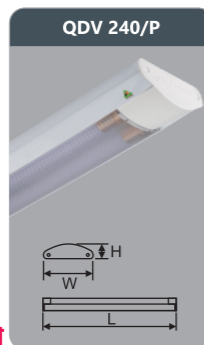

QDV 140/P
Công suất: 1x18w
Sử dụng 1 bóng T8
Kích thước LxWxH (mm):
1330x115x45
Điện áp: 220V/50Hz

Đơn giá: **298.000 đ**

QDV 240/P
Công suất: 2x18w
Sử dụng 2 bóng T8
Kích thước LxWxH (mm):
1330x161x52
Điện áp: 220V/50Hz

Đơn giá: **459.000 đ**