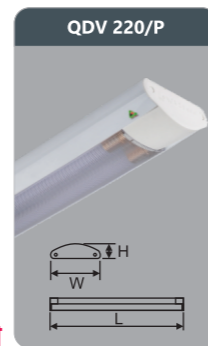

QDV 120/P
Công suất: 1x9w
Sử dụng 1 bóng T8
Kích thước LxWxH (mm):
730x115x45
Điện áp: 220V/50Hz

Đơn giá: **226.000 đ**

QDV 220/P
Công suất: 2x9w
Sử dụng 2 bóng T8
Kích thước LxWxH (mm):
730x161x52
Điện áp: 220V/50Hz

Đơn giá: **375.000 đ**