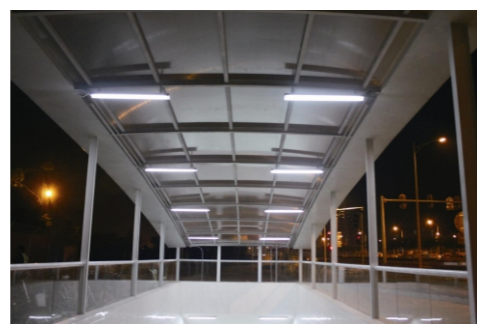

NEW

SDHR09

Công suất: 9W
Loại bóng: T8
Kích thước L (mm): 600
Điện áp: 220V/50Hz
Ánh sáng: 3000K/6500K
Quang thông: 1100lm
CRI: >85 IP: 44
/P: Chụp đục
/T: Chụp trong

Đơn giá: 136.000 đ

NEW

SDHR18

Công suất: 18W
Loại bóng: T8
Kích thước L (mm): 1200
Điện áp: 220V/50Hz
Ánh sáng: 3000K/6500K
Quang thông: 2200lm
CRI: >85 IP: 44
/P: Chụp đục
/T: Chụp trong

Đơn giá: 208.000 đ