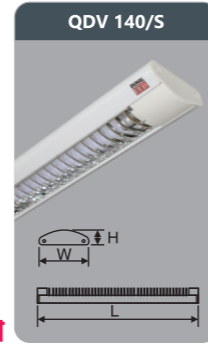

QDV 220/S
Công suất: 2x9w
Sử dụng 2 bóng T8
Kích thước LxWxH (mm):
730x161x52
Điện áp: 220V/50Hz

Đơn giá: **375.000 đ**

QDV 140/S
Công suất: 1x18w
Sử dụng 1 bóng T8
Kích thước LxWxH (mm):
1330x115x45
Điện áp: 220V/50Hz

Đơn giá: **298.000 đ**