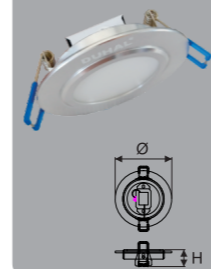

Đơn giá: 256.000 đ

SDGD503

Công suất: 3W
Kích thước ØxH (mm): 91x30
KT khoét lỗ (mm): 80
Điện áp: 220V/50Hz
Ánh sáng: 3000K/6500K
Quang thông: 330lm
HSCS: >0.7 CRI: >85
IP: 44