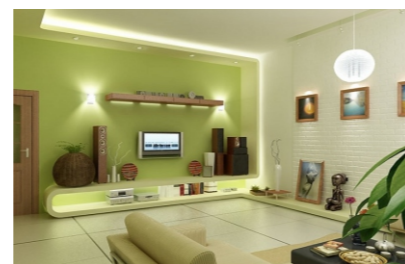

ĐÈN LED SOI TRANH

SDST506 Công suất: 6W
Kích thước LxWxH (mm): 500x70x80
Điện áp: 220V/50Hz
Ánh sáng: 3000K/6500K
Quang thông: 630lm
CRI: >80
IP: 44

Đơn giá: 259.000 đ