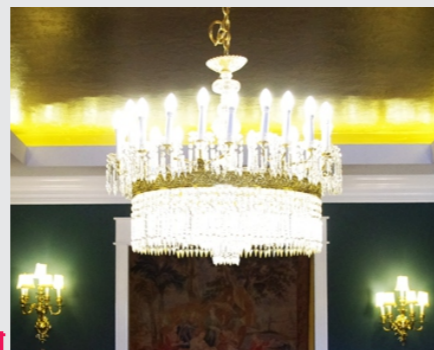

SBNL850 Công suất: 50W
Loại đui: E27
Kích thước ØxH (mm): 140x250
Điện áp: 220V/50Hz
Ánh sáng: 3000K/6500K
Quang thông: 5700 lm
CRI: >85
IP: 44

Đơn giá: 288.000 đ

SBNL579 Công suất: 9W
Loại đui: E27
Kích thước ØxH (mm) : 65x127
Điện áp: 220V/50Hz
Ánh sáng: 3000K/6500K
Quang thông: 900lm
CRI: >85
IP: 44

Đơn giá: 58.000 đ

SBNL509 Công suất: 9W
Loại đui: E27
Kích thước ØxH (mm): 60x120
Điện áp: 220V/50Hz
Ánh sáng: 3000K/6500K
Quang thông: 900lm
CRI: >85
IP: 44

Đơn giá: 62.000 đ

SBNL512 Công suất: 12W
Loại đui: E27
Kích thước ØxH (mm): 65x124
Điện áp: 220V/50Hz
Ánh sáng: 3000K/6500K
Quang thông: 1400lm
CRI: >85
IP: 44

Đơn giá: 76.000 đ

SBNL860 Công suất: 60W
Loại đui: E40
Kích thước ØxH (mm) : 140x290
Điện áp: 220V/50Hz
Ánh sáng: 3000K/6500K
Quang thông: 6900 lm
CRI: >85
IP: 44

Đơn giá: 366.000 đ

SBNL880 Công suất: 80W
Loại đui: E40
Kích thước ØxH (mm) : 140x290
Điện áp: 220V/50Hz
Ánh sáng: 3000K/6500K
Quang thông: 8900 lm
CRI: >85
IP: 44

Đơn giá: 408.000 đ

SBNL515 Công suất: 15W
Loại đui: E27
Kích thước ØxH (mm): 80x142
Điện áp: 220V/50Hz
Ánh sáng: 3000K/6500K
Quang thông: 1800lm
CRI: >85
IP: 44

Đơn giá: 89.000 đ

SBNL518 Công suất: 18W
Loại đui: E27
Kích thước ØxH (mm): 105x175
Điện áp: 220V/50Hz
Ánh sáng: 3000K/6500K
Quang thông: 2100lm
CRI: >85
IP: 44

Đơn giá: 116.000 đ

SBHL509 Công suất: 9W
Loại đui: E27
Kích thước ØxH (mm): 84x130
Điện áp: 220V/50Hz
Ánh sáng: 3000K/6500K
Quang thông: 1000lm
CRI: >85
IP: 54

Đơn giá: 88.000 đ

SBHL512 Công suất: 12W
Loại đui: E27
Kích thước ØxH (mm): 100x150
Điện áp: 220V/50Hz
Ánh sáng: 3000K/6500K
Quang thông: 1300lm
CRI: >85
IP: 54

Đơn giá: 106.000 đ

SBHL515 Công suất: 15W
Loại đui: E27
Kích thước ØxH (mm): 114x170
Điện áp: 220V/50Hz
Ánh sáng: 3000K/6500K
Quang thông: 1600lm
CRI: >85
IP: 54

Đơn giá: 136.000 đ

SBNL810 Công suất: 10W
Loại đui: E27
Kích thước ØxH (mm): 60x120
Điện áp: 220V/50Hz
Ánh sáng: 3000K/6500K
Quang thông: 1100lm
CRI: >85
IP: 44

Đơn giá: 84.000 đ

SBNL815 Công suất: 15W
Loại đui: E27
Kích thước ØxH (mm): 70x130
Điện áp: 220V/50Hz
Ánh sáng: 3000K/6500K
Quang thông: 1600lm
CRI: >85
IP: 44

Đơn giá: 93.000 đ

SBNL820 Công suất: 20W
Loại đui: E27
Kích thước ØxH (mm) : 80x150
Điện áp: 220V/50Hz
Ánh sáng: 3000K/6500K
Quang thông: 2200lm
CRI: >85
IP: 44

Đơn giá: 126.000 đ

SBHL518 Công suất: 18W
Loại đui: E27
Kích thước ØxH (mm): 135x200
Điện áp: 220V/50Hz
Ánh sáng: 3000K/6500K
Quang thông: 1900lm
CRI: >85
IP: 54

Đơn giá: 179.000 đ

SBHL530 Công suất: 30W
Loại đui: E27
Kích thước ØxH (mm): 155x220
Điện áp: 220V/50Hz
Ánh sáng: 3000K/6500K
Quang thông: 3300lm
CRI: >85
IP: 54

Đơn giá: 328.000 đ

Sản phẩm đã được bảo hộ
độc quyền tại cục sở hữu trí tuệ

Series: S - Sản phẩm sử dụng chip LED Samsung

* Bảng giá trên chưa bao gồm VAT.

* Đối với các sản phẩm không có trên bảng giá xin vui lòng liên hệ nhà cung cấp để được báo giá theo thời điểm.

* Lưu ý: bảng giá trên có thể thay đổi mà không thông báo trước.

Series: S - Sản phẩm sử dụng chip LED Samsung

* Bảng giá trên chưa bao gồm VAT.

* Đối với các sản phẩm không có trên bảng giá xin vui lòng liên hệ nhà cung cấp để được báo giá theo thời điểm.

* Lưu ý: bảng giá trên có thể thay đổi mà không thông báo trước.