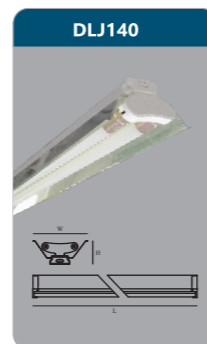

DLJ220
Công suất: 2x9w
Sử dụng 2 bóng T8
Kích thước LxWxH (mm):
615x150x62
Điện áp: 220V/50Hz

Đơn giá: **175.000 đ**

DLJ140
Công suất: 1x18w
Sử dụng 1 bóng T8
Kích thước LxWxH (mm):
1225x130x64
Điện áp: 220V/50Hz

Đơn giá: **156.000 đ**