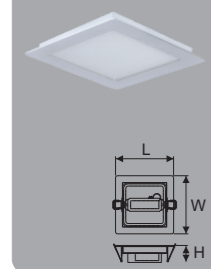

Đơn giá: 290.000 đ

SDGV512

Công suất: 12W
Kích thước LxWxH (mm): 145x145x32
KT khoét lỗ (mm): 135x135
Điện áp: 220V/50Hz
Ánh sáng: 3000K/6500K
Quang thông: 1300lm
HSCS: >0.7 CRI: >85
IP: 44