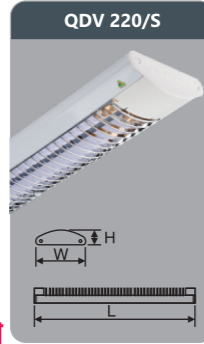

**QDV 120/S**  
 Công suất: 1x9w  
 Sử dụng 1 bóng T8  
 Kích thước LxWxH (mm):  
 730x115x45  
 Điện áp: 220V/50Hz

Đơn giá: **226.000 đ**

**QDV 220/S**  
 Công suất: 2x9w  
 Sử dụng 2 bóng T8  
 Kích thước LxWxH (mm):  
 730x161x52  
 Điện áp: 220V/50Hz