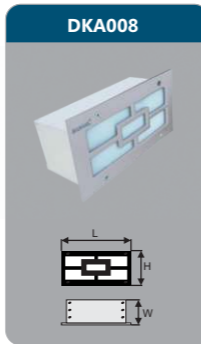

DKA008
Công suất: 5W
Kích thước LxWxH (mm): 200x100x75
KT khoét lỗ (mm): 190x90
Điện áp: 220V/50Hz
Ánh sáng: 3000K/6000K
Quang thông: 140lm
HSCS: >0.7 CRI: >80
IP: 65

Đơn giá: **657.000 đ**