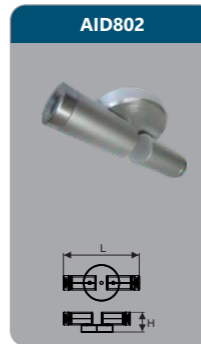

AID802
Công suất: 6W
Kích thước LxH (mm): 212x62
Điện áp: 220V/50Hz
Ánh sáng: 3000K/6000K
Quang thông: 630lm
HSCS: >0.7 CRI: >80
IP: 44

Đơn giá: **457.000 đ**