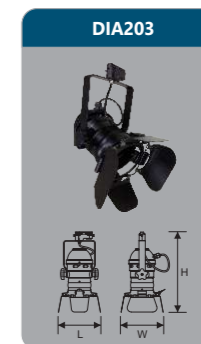

DIA203
Kích thước LxWxH (mm): 200x200x380
IP: 44

Đơn giá: **578.000 đ**