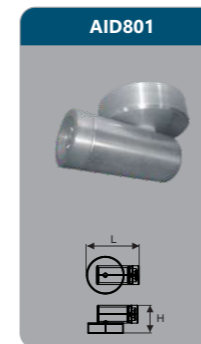

AID801
Công suất: 3W
Kích thước LxH (mm): 112x62
Điện áp: 220V/50Hz
Ánh sáng: 3000K/6000K
Quang thông: 320lm
HSCS: >0.7 CRI: >80
IP: 44

Đơn giá: **246.000 đ**