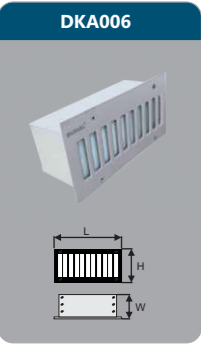

ĐÈN LED ÂM TƯỜNG

ĐÈN LED SOI GƯƠNG - ĐÈN LED CHIẾU VÁCH

DKA006
Công suất: 5W
Kích thước LxWxH (mm): 200x100x75
KT khoét lỗ (mm): 190x90
Điện áp: 220V/50Hz
Ánh sáng: 3000K/6000K
Quang thông: 140lm
HSCS: >0.7 CRI: >80
IP: 65

Đơn giá: **657.000 đ**