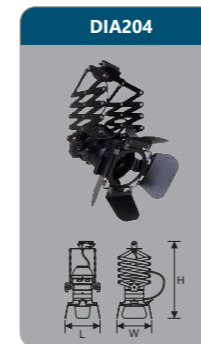

Đơn giá: **86.000 đ**

**DIA202**  
 Kích thước ØxWxH (mm): 115x140x200  
 IP: 44

Đơn giá: **76.000 đ**

**DIA203**  
 Kích thước LxWxH (mm): 200x200x380  
 IP: 44

Đơn giá: **578.000 đ**

**DIA204**  
 Kích thước ØxH (mm): 200x200x380-1065  
 IP: 44