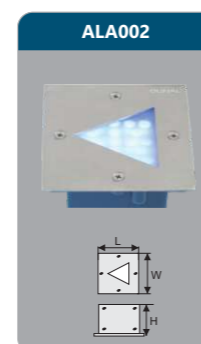

ALA002
Công suất: 5W
Kích thước LxWxH (mm): 105x105x75
KT khoét lỗ (mm): 92x92
Điện áp: 220V/50Hz
Ánh sáng: 3000K/6000K
Quang thông: 150lm
HSCS: >0.7 CRI: >80
IP: 65

Đơn giá: **528.000 đ**