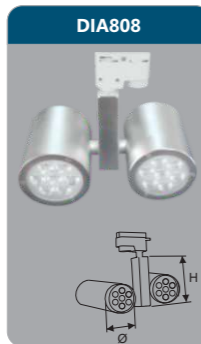

DIA808
Công suất: 2x7W
Kích thước ØxH (mm): 90x100
Điện áp: 220V/50Hz
Ánh sáng: 3000K/6000K
Quang thông: 1400lm
HSCS: >0.9 CRI: >85
IP: 44

Đơn giá: **619.000 đ**