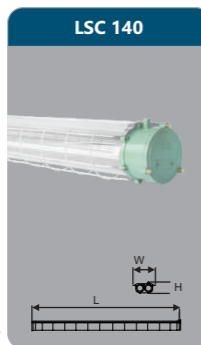

LSC 228
Công suất: 2x28w
Sử dụng 2 bóng huỳnh quang hoặc bóng LED T5
Kích thước LxWxH (mm):
1250x165x95
Điện áp: 220V/50Hz
IP: 54

Đơn giá: **2.078.000 đ**