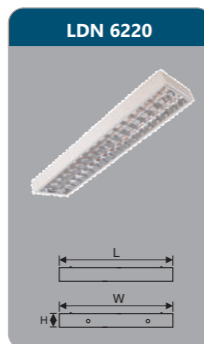

Công suất: 4x9w  
Sử dụng 4 bóng T8  
Kích thước LxWxH (mm):  
610x610x85  
Điện áp: 220V/50Hz

Đơn giá: **976.000 đ**

Công suất: 2x9w  
Sử dụng 2 bóng T8  
Kích thước LxWxH (mm):  
610x610x85  
Điện áp: 220V/50Hz