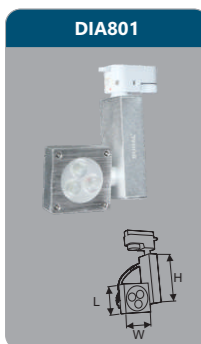

ĐÈN CHIẾU ĐIỂM LED

DIA801
Công suất: 3W
Kích thước LxWxH (mm): 95x95x100
Điện áp: 220V/50Hz
Ánh sáng: 3000K/6000K
Quang thông: 300lm
HSCS: >0.9 CRI: >85
IP: 44

Đơn giá: **256.000 đ**