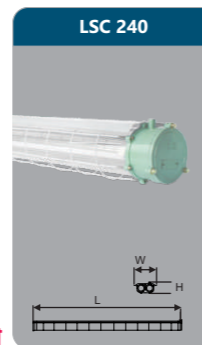

LSC 140
Công suất: 1x36w
Sử dụng 1 bóng huỳnh quang hoặc bóng LED T8
Kích thước LxWxH (mm):
1300x115x115
Điện áp: 220V/50Hz
IP: 54

Đơn giá: **1.679.000 đ**

LSC 240
Công suất: 2x36w
Sử dụng 2 bóng huỳnh quang hoặc bóng LED T8
Kích thước LxWxH (mm):
1315x155x140
Điện áp: 220V/50Hz
IP: 54

Đơn giá: **2.478.000 đ**