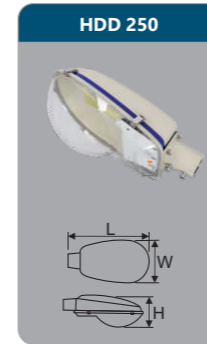

Đơn giá: **528.000 đ**

Công suất: 3x9w  
Sử dụng 3 bóng T8  
Kích thước LxWxH (mm):  
610x610x85  
Điện áp: 220V/50Hz

Đơn giá: **819.000 đ**

Công suất: 250w  
Kích thước LxH(mm):  
660x360x250  
Điện áp: 220V/50Hz