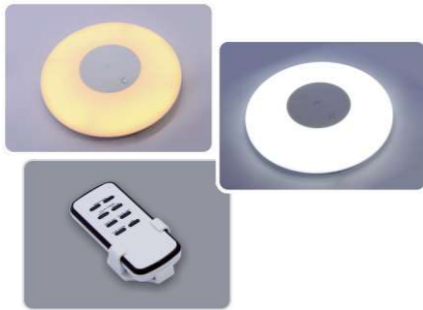

ĐÈN ỒP TRẦN LED ĐIỀU KHIỂN

ĐÈN LED GẮN NỔ CHIẾU SÂU

DFB836
Công suất: 36W
Kích thước ØxH (mm): 460x50
Điện áp: 220V/50Hz
Ánh sáng: 3000K->6000K
Quang thông: 3600lm
HSCS: >0.9 CRI: >85
IP: 44

Đơn giá: **2.456.000 đ**

DFB860
Công suất: 60W
Kích thước ØxH (mm): 560x50
Điện áp: 220V/50Hz
Ánh sáng: 3000K->6000K
Quang thông: 6300lm
HSCS: >0.9 CRI: >85
IP: 44

Đơn giá: **2.688.000 đ**

DFB836V
Công suất: 36W
Kích thước LxWxH (mm): 350x350x60
Điện áp: 220V/50Hz
Ánh sáng: 3000K->6000K
Quang thông: 3600lm
HSCS: >0.9 CRI: >85
IP: 44

Đơn giá: **2.229.000 đ**

DFB801
Công suất: 3W
Kích thước ØxH (mm): 60x80
Điện áp: 220V/50Hz
Ánh sáng: 3000K/6000K
Quang thông: 300lm
HSCS: >0.9 CRI: >85
IP: 44

Đơn giá: **186.000 đ**

DFB802
Công suất: 7W
Kích thước ØxH (mm): 90x100
Điện áp: 220V/50Hz
Ánh sáng: 3000K/6000K
Quang thông: 750lm
HSCS: >0.9 CRI: >85
IP: 44

Đơn giá: **296.000 đ**

DFB803
Công suất: 12W
Kích thước ØxH (mm): 118x100
Điện áp: 220V/50Hz
Ánh sáng: 3000K/6000K
Quang thông: 1200lm
HSCS: >0.9 CRI: >85
IP: 44

Đơn giá: **398.000 đ**

DFB860V
Công suất: 60W
Kích thước LxWxH (mm): 520x520x60
Điện áp: 220V/50Hz
Ánh sáng: 3000K->6000K
Quang thông: 6300lm
HSCS: >0.9 CRI: >85
IP: 44

Đơn giá: **2.956.000 đ**