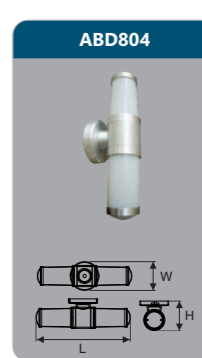

ABD804
Công suất: 6W
Kích thước LxWxH (mm): 250x75x80
Điện áp: 220V/50Hz
Ánh sáng: 3000K/6000K
Quang thông: 550lm
HSCS: >0.7 CRI: >80
IP: 44

Đơn giá: **336.000 đ**