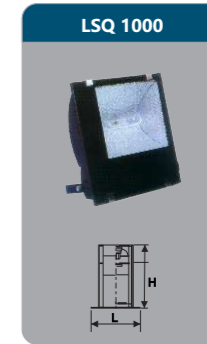

Công suất: 400w
Kích thước LxWxH(mm):
510x450x160
Điện áp: 220V/50Hz

Đơn giá: **849.000 đ**

* Sản phẩm không bao gồm tụ, kích, ballast, bóng

Công suất: 1000w
Kích thước LxWxH(mm):
620x545x237
Điện áp: 220V/50Hz

Đơn giá: **1.928.000 đ**

* Sản phẩm không bao gồm tụ, kích, ballast, bóng