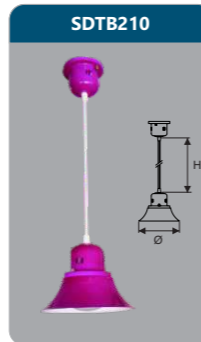

SDTB210
Công suất: 9W
Kích thước ØxH (mm): 188x600
Điện áp: 220V/50Hz
Ánh sáng: 3000K/6000K
Quang thông: 950lm
HSCS: >0.9 CRI: >85
IP: 44

Đơn giá: **1.226.000 đ**