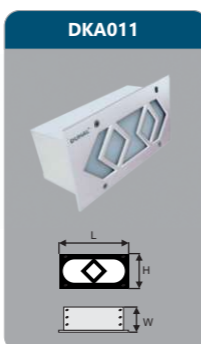

DKA011
Công suất: 5W
Kích thước LxWxH (mm): 200x100x75
KT khoét lỗ (mm): 190x90
Điện áp: 220V/50Hz
Ánh sáng: 3000K/6000K
Quang thông: 140lm
HSCS: >0.7 CRI: >80
IP: 65

Đơn giá: **657.000 đ**