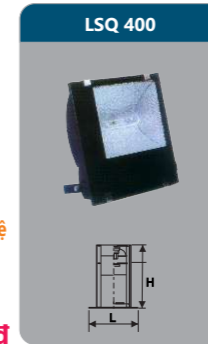

Công suất: 250w
Kích thước LxH(mm):
660x360x250
Điện áp: 220V/50Hz

Sản phẩm đã được bảo hộ
độc quyền tại cục sở hữu trí tuệ

Đơn giá: **1.656.000 đ**

* Sản phẩm không bao gồm tụ, kích, ballast, bóng