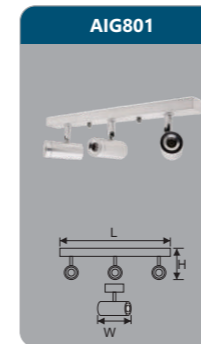

AIG801
Công suất: 9W
Kích thước LxWxH (mm): 400x90x105
Điện áp: 220V/50Hz
Ánh sáng: 3000K/6000K
Quang thông: 760lm
HSCS: >0.7 CRI: >80
IP: 44

Đơn giá: **676.000 đ**