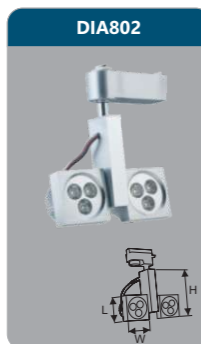

## ĐÈN CHIẾU ĐIỂM LED

**DIA801**  
 Công suất: 3W  
 Kích thước LxWxH (mm): 95x95x100  
 Điện áp: 220V/50Hz  
 Ánh sáng: 3000K/6000K  
 Quang thông: 300lm  
 HSCS: >0.9 CRI: >85  
 IP: 44

Đơn giá: **256.000 đ**