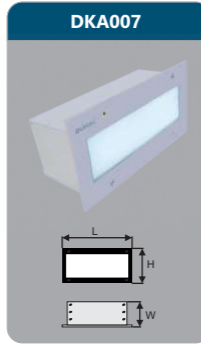

DKA007
Công suất: 5W
Kích thước LxWxH (mm): 200x100x75
KT khoét lỗ (mm): 190x90
Điện áp: 220V/50Hz
Ánh sáng: 3000K/6000K
Quang thông: 140lm
HSCS: >0.7 CRI: >80
IP: 65

Đơn giá: **657.000 đ**