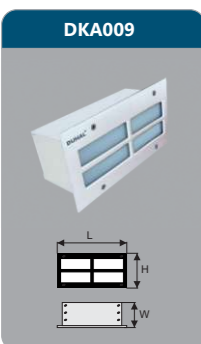

DKA009
Công suất: 5W
Kích thước LxWxH (mm): 200x100x75
KT khoét lỗ (mm): 190x90
Điện áp: 220V/50Hz
Ánh sáng: 3000K/6000K
Quang thông: 140lm
HSCS: >0.7 CRI: >80
IP: 65

Đơn giá: **657.000 đ**