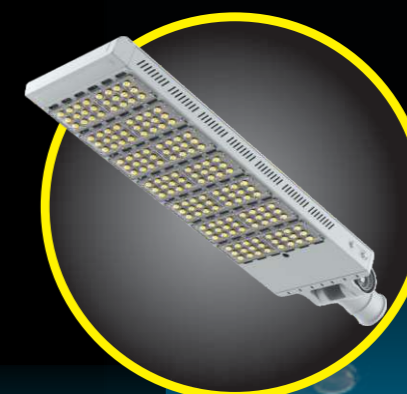

BẢNG GIÁ

Tháng 06/2017