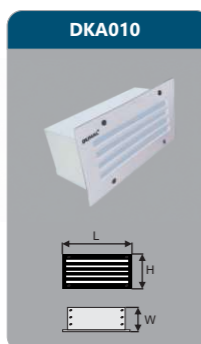

DKA010
Công suất: 5W
Kích thước LxWxH (mm): 200x100x75
KT khoét lỗ (mm): 190x90
Điện áp: 220V/50Hz
Ánh sáng: 3000K/6000K
Quang thông: 140lm
HSCS: >0.7 CRI: >80
IP: 65

Đơn giá: **657.000 đ**