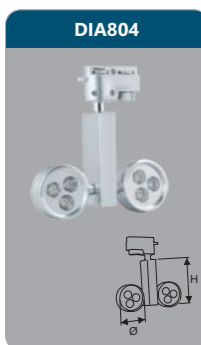

DIA804
Công suất: 2x3W
Kích thước LxWxH (mm): 150x150x100
Điện áp: 220V/50Hz
Ánh sáng: 3000K/6000K
Quang thông: 610lm
HSCS: >0.9 CRI: >85
IP: 44

Đơn giá: **386.000 đ**