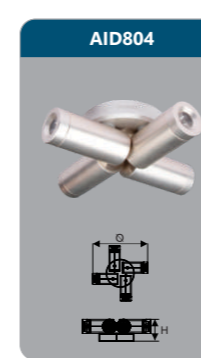

AID804
Công suất: 12W
Kích thước ØxH (mm): 212x62
Điện áp: 220V/50Hz
Ánh sáng: 3000K/6000K
Quang thông: 1200lm
HSCS: >0.7 CRI: >80
IP: 44

Đơn giá: **896.000 đ**